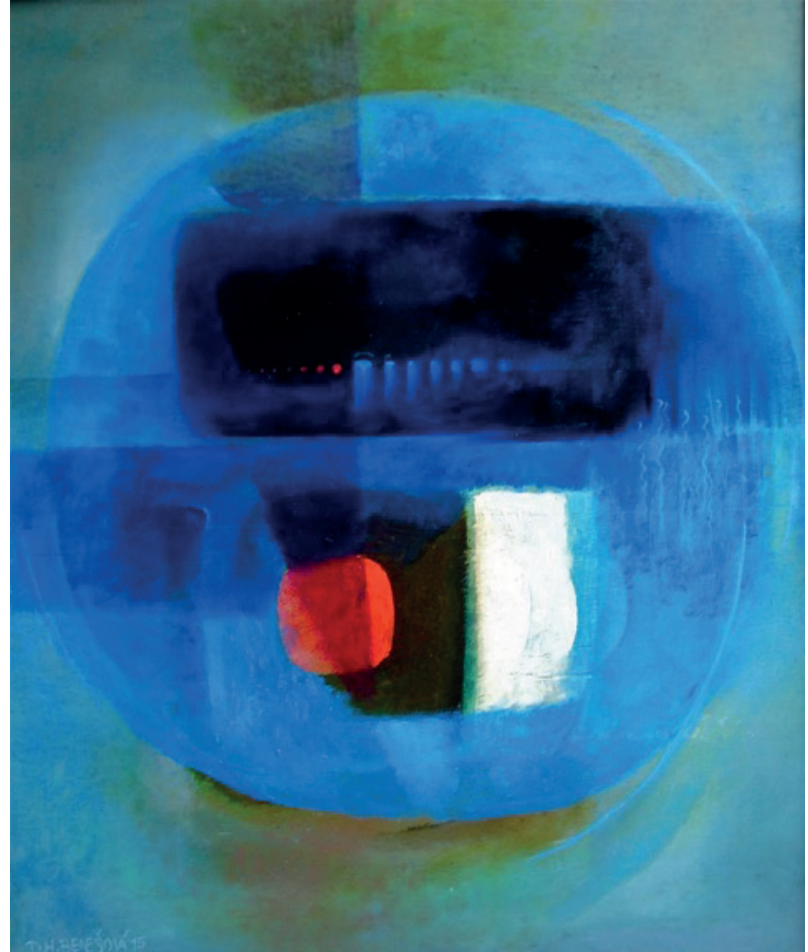

Šolcův statek v Sobotce - Galerie Karla Samšiňáka

# Daniela a Karel Benešovi

Litografie a obrazy

*D. Benešová Dívka a město 1996, 64x50*

*K. Beneš Masopust 1993, 53x32 M*

*K. Beneš Snění 1995, 55x44 M*

*D. Benešová Míjení času 2007, 60x50*

Zahájení 30. června v 15h, zahrada Šolcova statku.